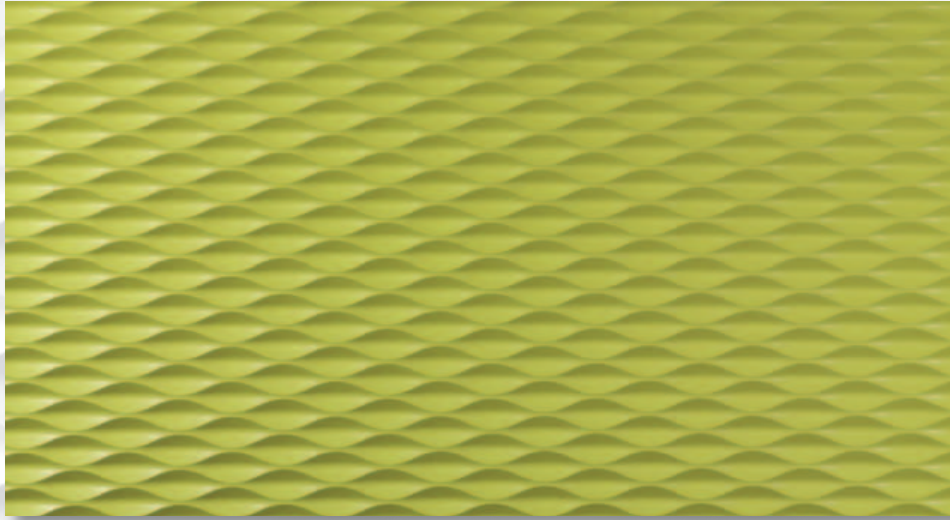

P1

Dekorativní panely vtisknou bytu dynamický ráz a podobně mohou oživit i další interiéry - třeba moderní stylový bar.

tvar frézování panelu	P1
folie	3-4 zelená oliva
síla MDF	18 mm
zadní strana	bílá

Profily frézování